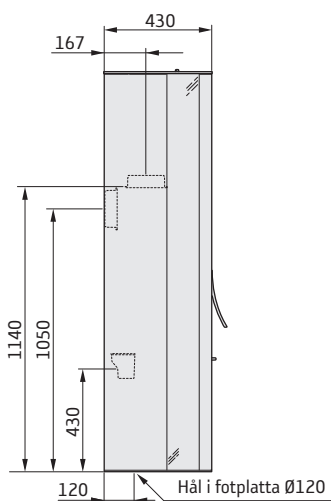

35 hög

* För att undvika missfärgning av målad brandmur rekommenderar vi samma sidoavstånd som till brännbar vägg.