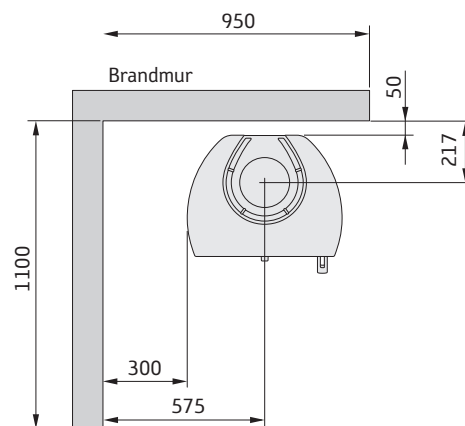

35 hög

* För att undvika missfärgning av målad brandmur rekommenderar vi samma sidoavstånd som till brännbar vägg.