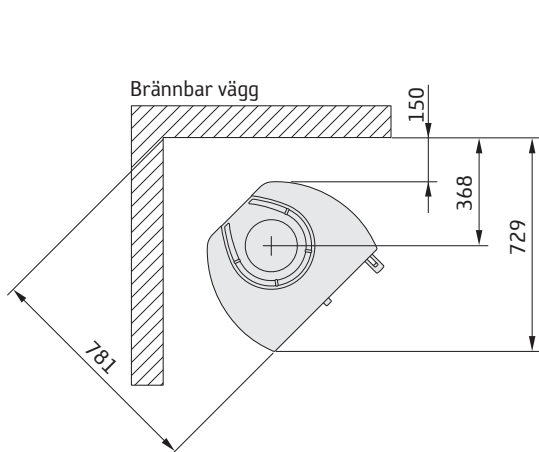

35 hög

* För att undvika missfärgning av målad brandmur rekommenderar vi samma sidoavstånd som till brännbar vägg.