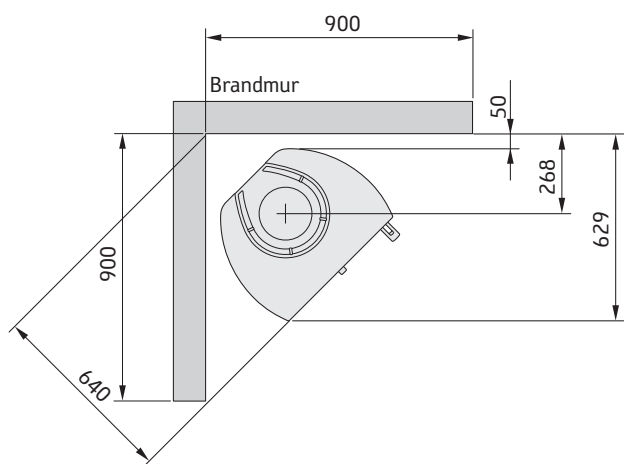

35 hög

* För att undvika missfärgning av målad brandmur rekommenderar vi samma sidoavstånd som till brännbar vägg.