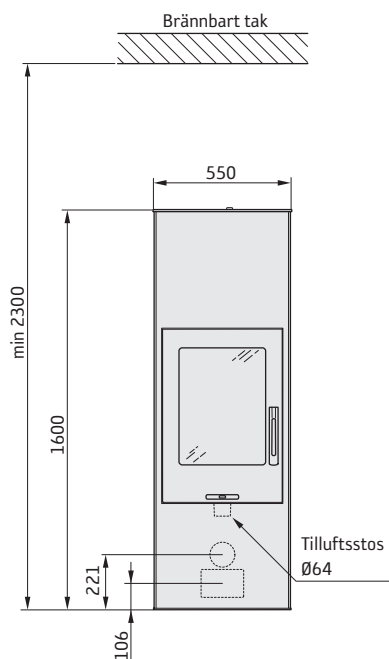

35 hög

* För att undvika missfärgning av målad brandmur rekommenderar vi samma sidoavstånd som till brännbar vägg.