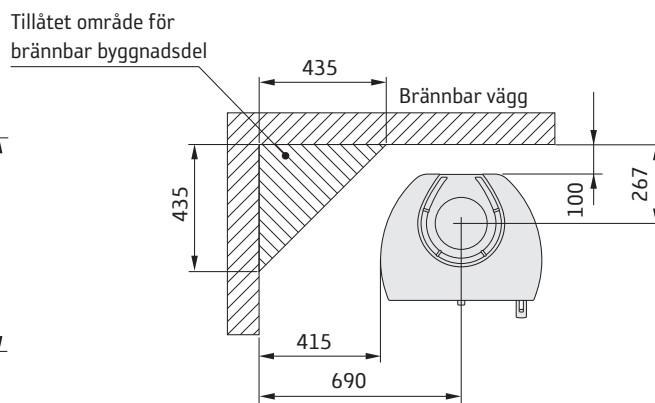

35 hög

* För att undvika missfärgning av målad brandmur rekommenderar vi samma sidoavstånd som till brännbar vägg.