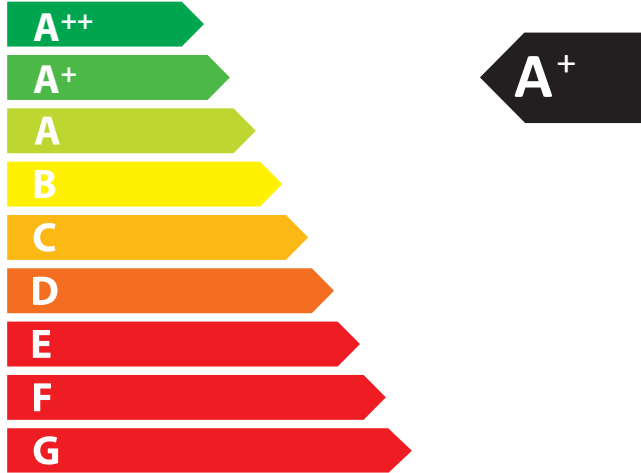

ENERG
енергия · ενεργεια

Contura

610(A)/620(T)
690(T/A)

6,0
kW

ENERGIA · ЕНЕРГИЯ · ΕΝΕΡΓΕΙΑ · ENERGIJA · ENERGY · ENERGIE · ENERGI

2015/1186

ENERGY

Contura