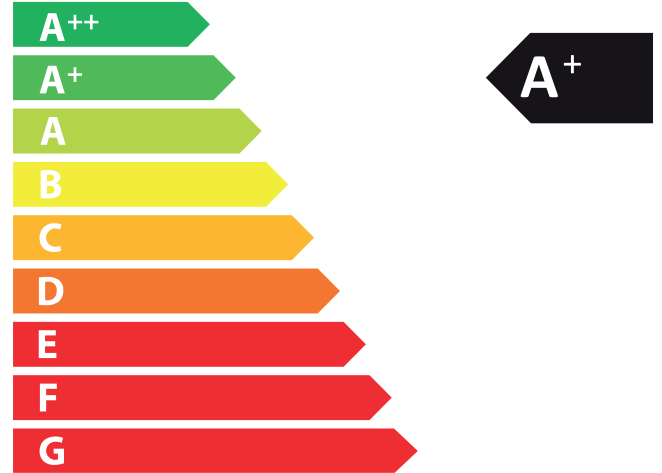

ENERG
енергия · ενεργεια

Contura

610(A)/620(T)
690(T/A)

6,0
kW

ENERGIA · ЕНЕРГИЯ · ΕΝΕΡΓΕΙΑ · ENERGIJA · ENERGY · ENERGIE · ENERGI

2015/1186

ENERGY

Contura

610(A)/620(T)
690(T/A)

6.0
kW

2015/1186