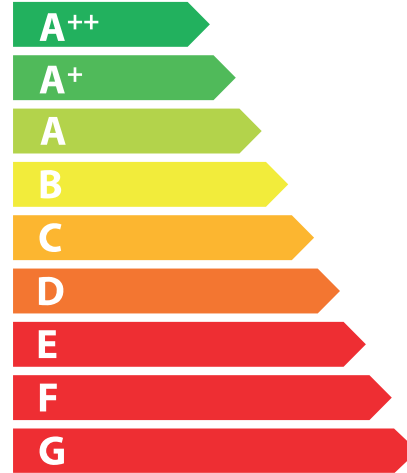

5,0
kW

ENERGIA · ЕНЕРГИЯ · ΕΝΕΡΓΕΙΑ · ENERGIJA · ENERGY · ENERGIE · ENERGI

2015/1186

ENERGY

Contura

34T/35(T)