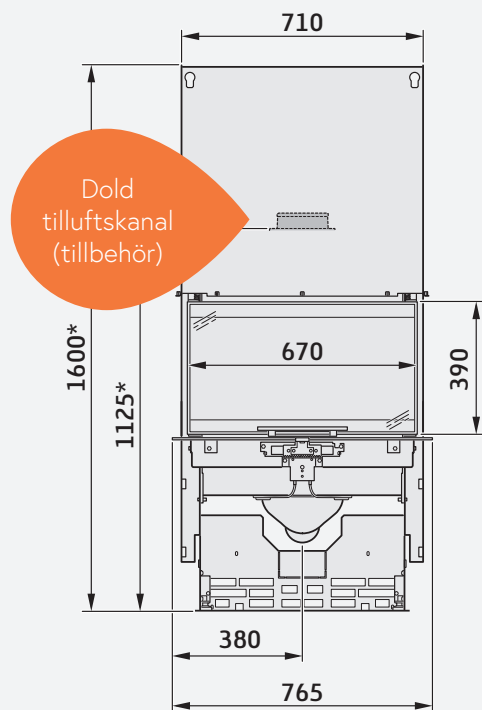

Contura i50 insats
vänster sida

Contura i50 insats
framsida med inbyggnadsram