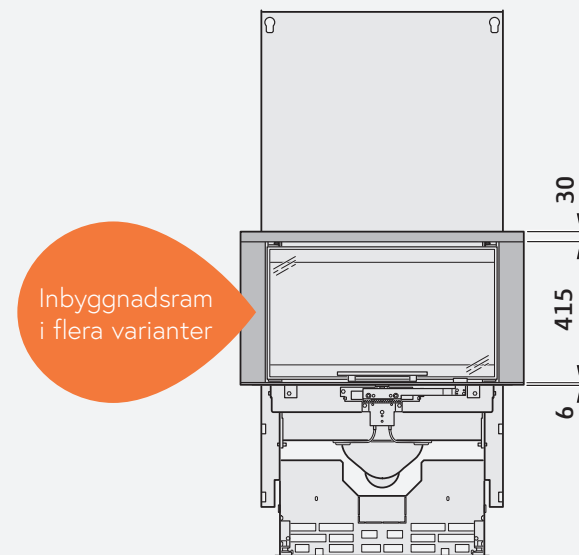

Nytt vedfack

Som ett komplement till vedfacket som är 400mm brett introducerar vi även ett vedfack med bredden 650mm. Djup och höjd på 500mm är samma som på det befintliga vedfacket.

400mm bredd

650mm bredd

Contura i51A Artstone, Naturell

Contura i51A Artstone, Antracit

Contura i50 insats
framsida

Contura i50 insats
vänster sida

Contura i50 insats
framsida med inbyggnadsram

Contura i51
framsida

Enkel att installera. Trygg att använda.

Integrerat tilluftssystem

Nya Contura i50/i51 kan utrustas med en dold tilluftskanal (tillbehör) som är integrerad med skorstenen, vilket innebär att insatsen behåller sin fina design utvändigt. Tilluft behöver inte tas genom yttervägg eller genom grunden, vilket ger dig möjlighet till friare placering av din eldstad.