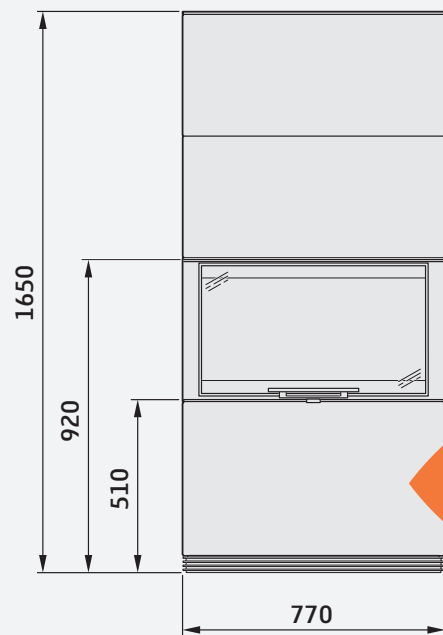

Contura i50 insats
framsida

Contura i51
framsida

Enkel att installera. Trygg att använda.

Integrerat tilluftssystem

Nya Contura i50/i51 kan utrustas med en dold tilluftskanal (tillbehör) som är integrerad med skorstenen, vilket innebär att insatsen behåller sin fina design utvändigt. Tilluft behöver inte tas genom yttervägg eller genom grunden, vilket ger dig möjlighet till friare placering av din eldstad.

Flexibel inbyggnad

Insatsen Contura i50 är nu ännu enklare att installera och du kan snabbt börja njuta av den. Contura i50 finns med två olika inbyggnadsramar – en av dem gör det möjligt att bygga en egen omramning som gör den bredare nedtill.