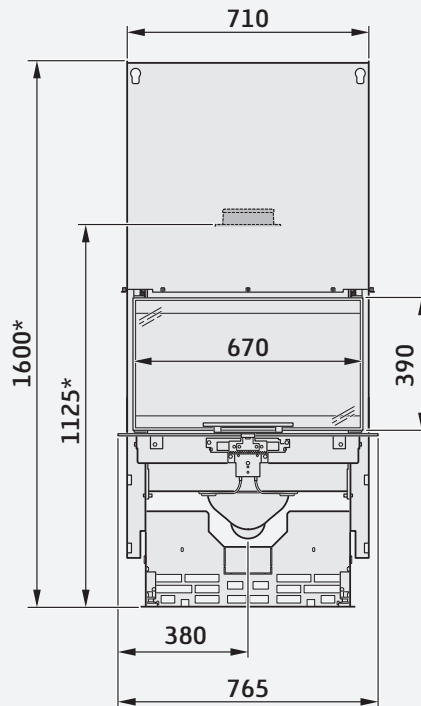

Contura i50 Einsatz
Vorderseite