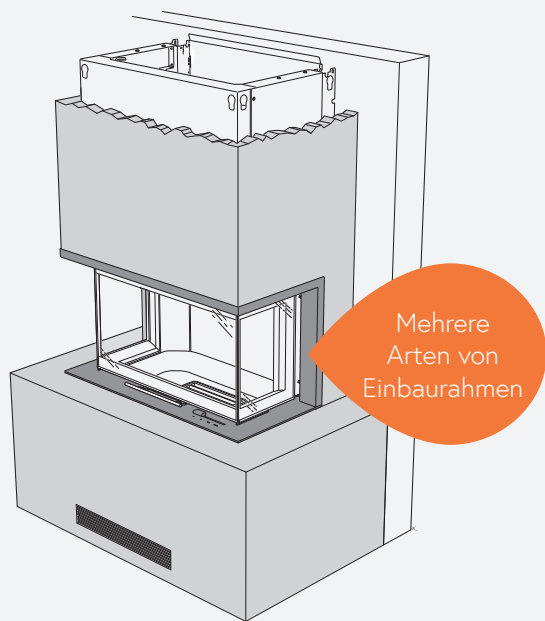

## Neues Brennholzfach

Als Ergänzung zum bisher bereits erhältlichen Brennholzfach mit einer Breite von 400 mm kommt nun eines mit 650 mm Breite hinzu. Tiefe und Höhe sind mit 500 mm dieselbe wie bei dem bisherigen Modell.

400 mm

650 mm

Contura i51A Artstone, natur

Contura i51A Artstone, anthrazit

Freiere  
Aufstellung  
Ihrer  
Feuerstätte

**Contura i51**  
Vorderseite

**Contura i50** Einsatz  
Vorderseite

Einfacher zu  
installieren

**Contura i50** Einsatz  
linke Seite

**Contura i50** Einsatz  
Vorderseite mit Einbaurahmen

## Flexibler Einbau

Der Einsatz Contura i50 lässt sich noch einfacher installieren, sodass Sie schneller in den Genuss seiner Wärme kommen. Der Contura i50 ist mit zwei Einbaurahmen erhältlich – beide Einbaurahmen ermöglichen eine individuelle Gestaltung entweder in schmalem oder breitem Design.