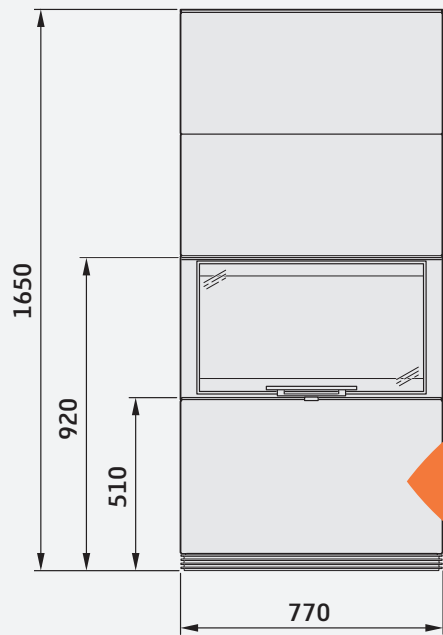

## Neues Brennholzfach

Als Ergänzung zum bisher bereits erhältlichen Brennholzfach mit einer Breite von 400 mm kommt nun eines mit 650 mm Breite hinzu. Tiefe und Höhe sind mit 500 mm dieselbe wie bei dem bisherigen Modell.

400 mm

650 mm

Contura i51A Artstone, natur

Contura i51A Artstone, anthrazit

Freiere  
Aufstellung  
Ihrer  
Feuerstätte

**Contura i51**  
Vorderseite

**Contura i50** Einsatz  
Vorderseite

Einfacher zu  
installieren

# Spezifikation

**Contura i50**

Einsatz

Höhe (mm)	<b>1645</b>
Breite (mm)	<b>765</b>
Tiefe (mm)	<b>485</b>
Gewicht (kg)	<b>155</b>
Maximale Scheitlänge (cm)	<b>50</b>
Maximale Heizfläche (m <sup>2</sup> )	<b>150</b>
Leistung (kW)	<b>6–10</b>
Wirkungsgrad (%)	<b>80</b>
Energieklassifizierung	<b>A<sup>+</sup></b>

**Contura i51**

Stahl, weiß

Höhe (mm)	<b>1650</b>
Breite (mm)	<b>770</b>
Tiefe (mm)	<b>500</b>
Gewicht (kg)	<b>210</b>
Maximale Scheitlänge (cm)	<b>50</b>
Maximale Heizfläche (m <sup>2</sup> )	<b>150</b>
Leistung (kW)	<b>6–10</b>
Wirkungsgrad (%)	<b>80</b>
Energieklassifizierung	<b>A<sup>+</sup></b>