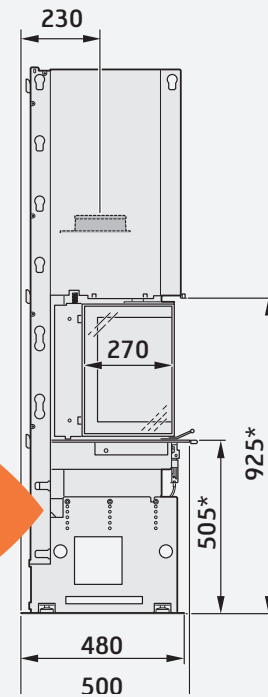

## Neues Brennholzfach

Als Ergänzung zum bisher bereits erhältlichen Brennholzfach mit einer Breite von 400 mm kommt nun eines mit 650 mm Breite hinzu. Tiefe und Höhe sind mit 500 mm dieselbe wie bei dem bisherigen Modell.

**Contura i50** Einsatz  
linke Seite

**Contura i50** Einsatz  
Vorderseite mit Einbaurahmen