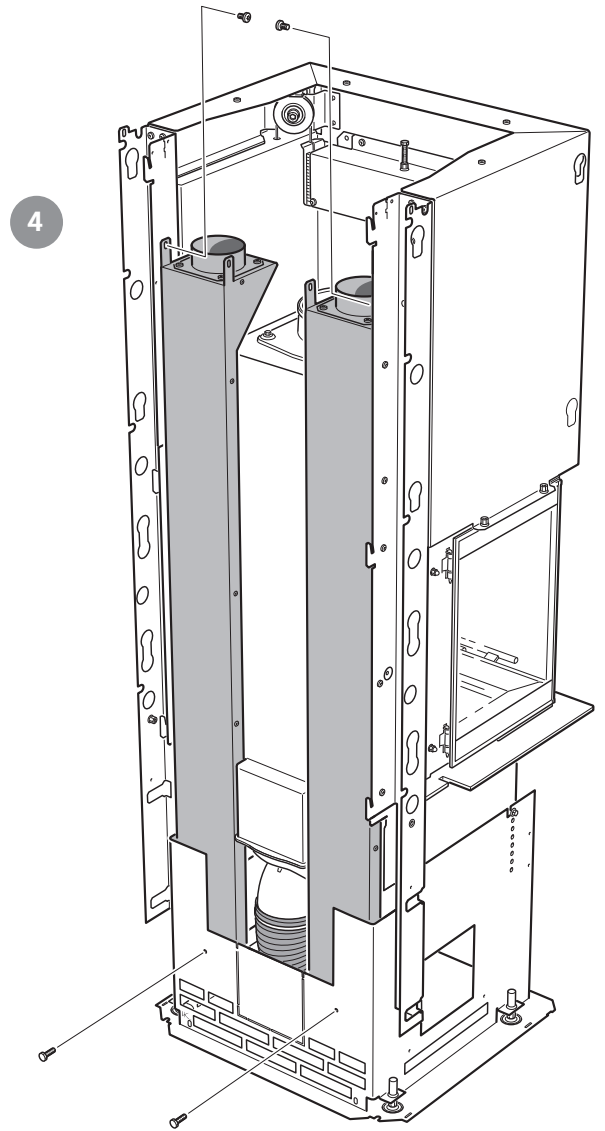

Contura

i50 / i60

Ci50

Ci60

1

2

Ci50	Ci60
x 2 (607 mm)	x 2 (427 mm)
x 2 (230 mm)	x 2 (140 mm)
x 2 (215 mm)	x 2 (130 mm)
x 12 (185 mm)	x 12 (95 mm)

Ci50	Ci60
x 2 (230 mm)	x 2 (140 mm)
x 2 (215 mm)	x 2 (130 mm)