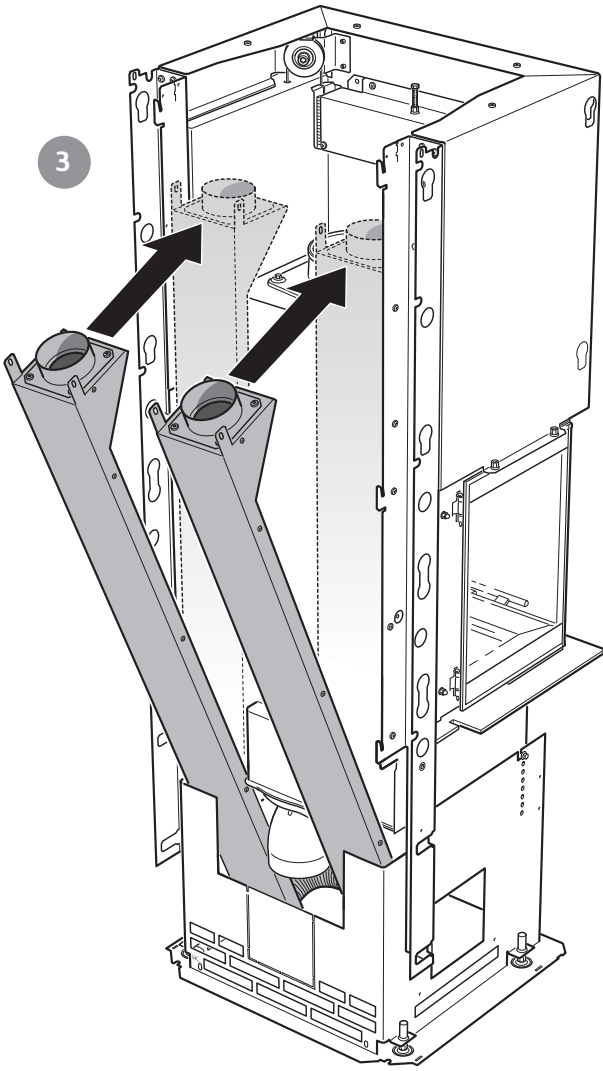

Contura

i50 / i60

Ci50

Ci60

1

2

Ci50	Ci60
x 2 (607 mm)	x 2 (427 mm)
x 2 (230 mm)	x 2 (140 mm)
x 2 (215 mm)	x 2 (130 mm)
x 12 (185 mm)	x 12 (95 mm)

Ci50	Ci60
x 2 (230 mm)	x 2 (140 mm)
x 2 (215 mm)	x 2 (130 mm)