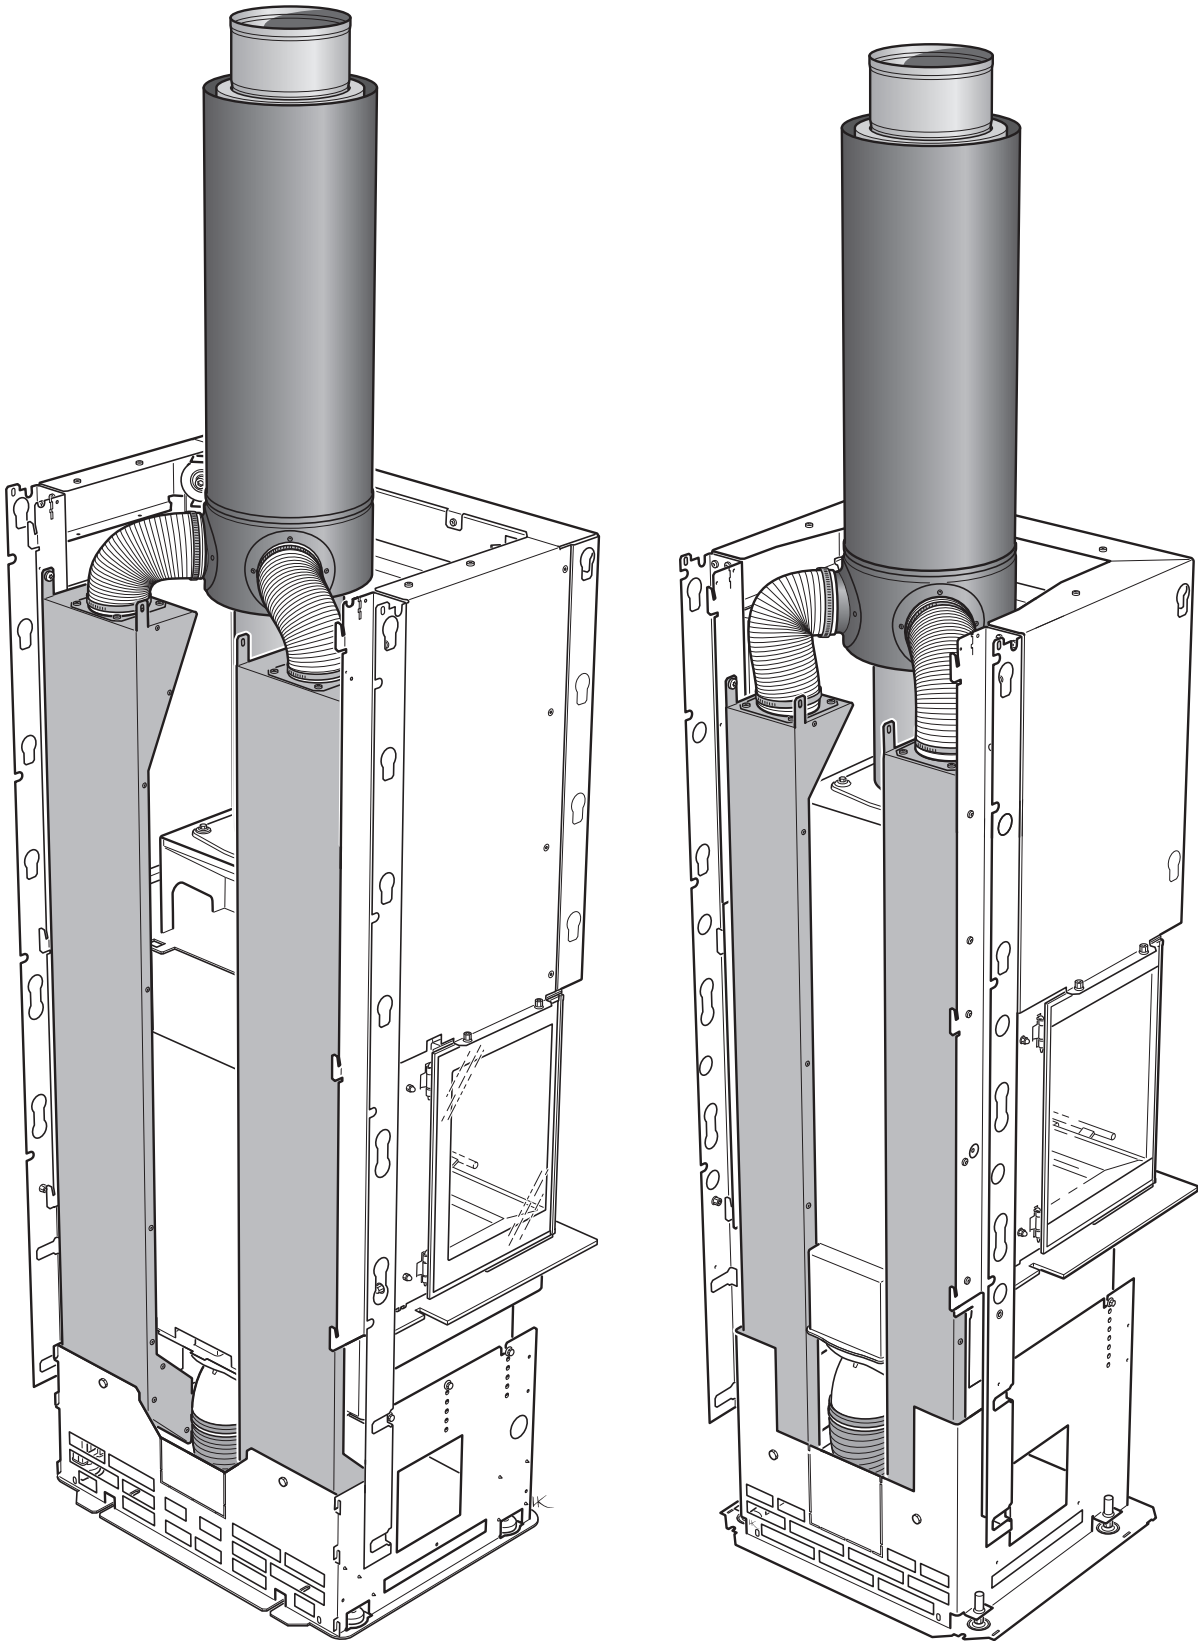

Contura

i50 / i60

Ci50

Ci60

1

2

Ci50	Ci60
x 2 (607 mm)	x 2 (427 mm)
x 2 (230 mm)	x 2 (140 mm)
x 2 (215 mm)	x 2 (130 mm)
x 12 (185 mm)	x 12 (95 mm)

Ci50	Ci60
x 2 (230 mm)	x 2 (140 mm)
x 2 (215 mm)	x 2 (130 mm)