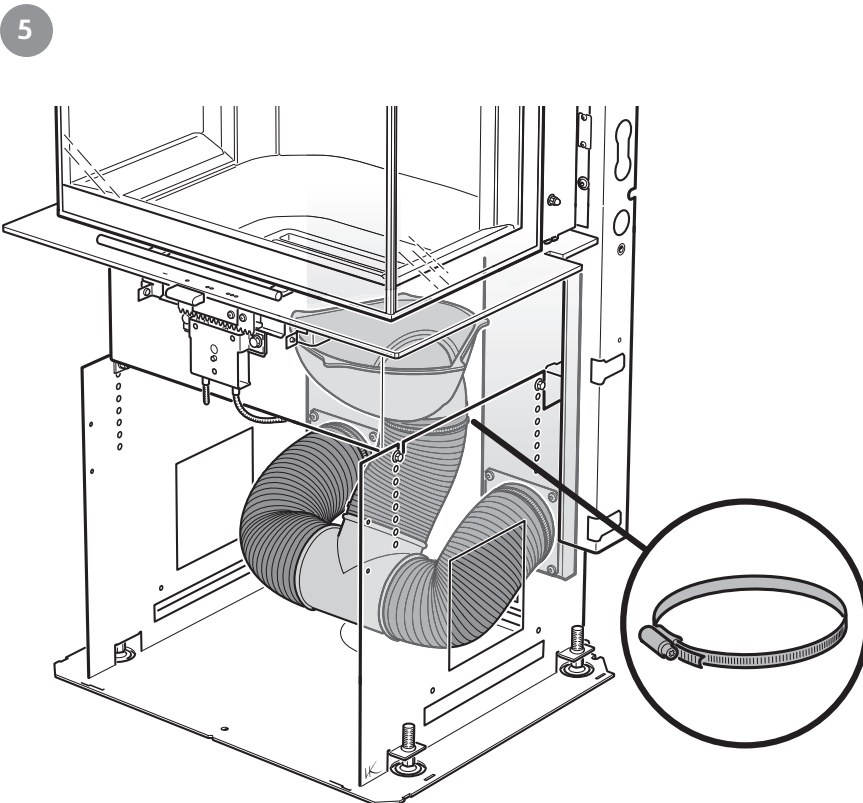

Contura

i50 / i60

Ci50

Ci60

1

2

Ci50	Ci60
x 2 (607 mm)	x 2 (427 mm)
x 2 (230 mm)	x 2 (140 mm)
x 2 (215 mm)	x 2 (130 mm)
x 12 (185 mm)	x 12 (95 mm)

Ci50	Ci60
x 2 (230 mm)	x 2 (140 mm)
x 2 (215 mm)	x 2 (130 mm)