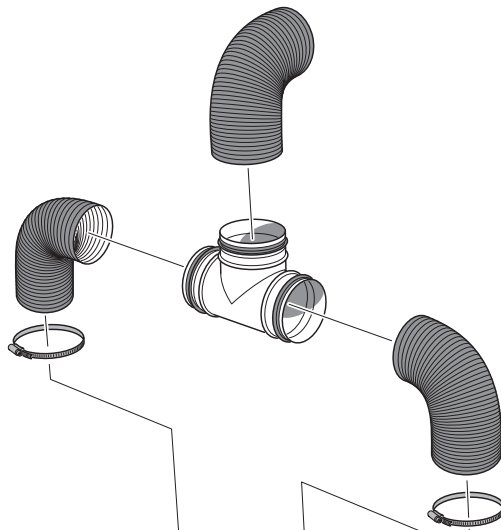

Contura

i50 / i60

Ci50

Ci60

1

2

Ci50	Ci60
x 2 (607 mm)	x 2 (427 mm)
x 2 (230 mm)	x 2 (140 mm)
x 2 (215 mm)	x 2 (130 mm)
x 12 (185 mm)	x 12 (95 mm)

Ci50	Ci60
x 2 (230 mm)	x 2 (140 mm)
x 2 (215 mm)	x 2 (130 mm)