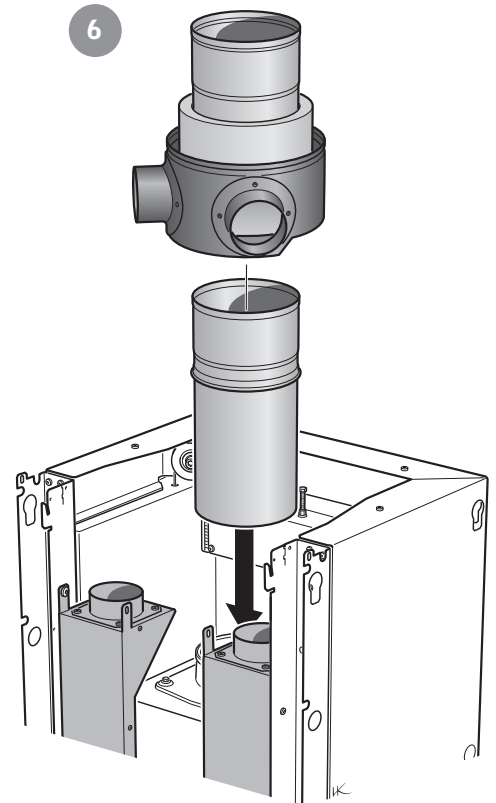

Contura

i50 / i60

Ci50

Ci60

1

2

Ci50	Ci60
x 2 (607 mm)	x 2 (427 mm)
x 2 (230 mm)	x 2 (140 mm)
x 2 (215 mm)	x 2 (130 mm)
x 12 (185 mm)	x 12 (95 mm)

Ci50	Ci60
x 2 (230 mm)	x 2 (140 mm)
x 2 (215 mm)	x 2 (130 mm)