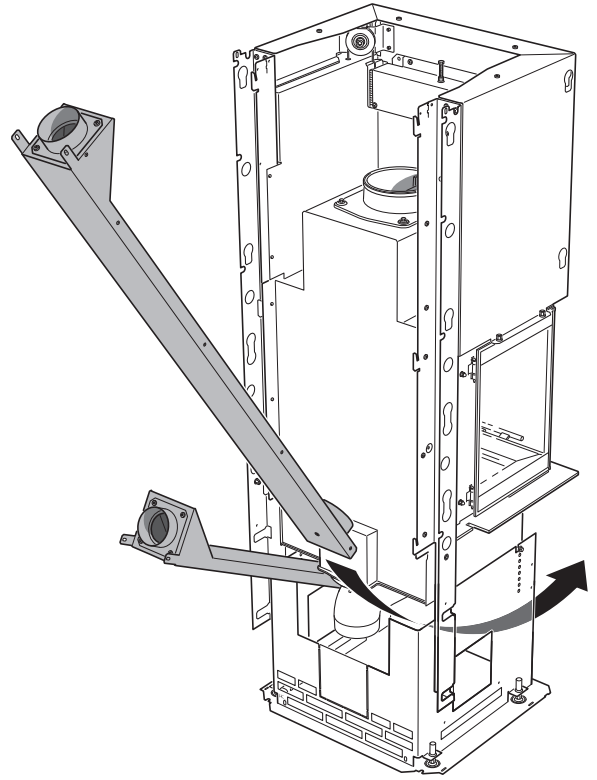

Contura

i50 / i60

Ci50

Ci60

1

2

Ci50	Ci60
x 2 (607 mm)	x 2 (427 mm)
x 2 (230 mm)	x 2 (140 mm)
x 2 (215 mm)	x 2 (130 mm)
x 12 (185 mm)	x 12 (95 mm)

Ci50	Ci60
x 2 (230 mm)	x 2 (140 mm)
x 2 (215 mm)	x 2 (130 mm)