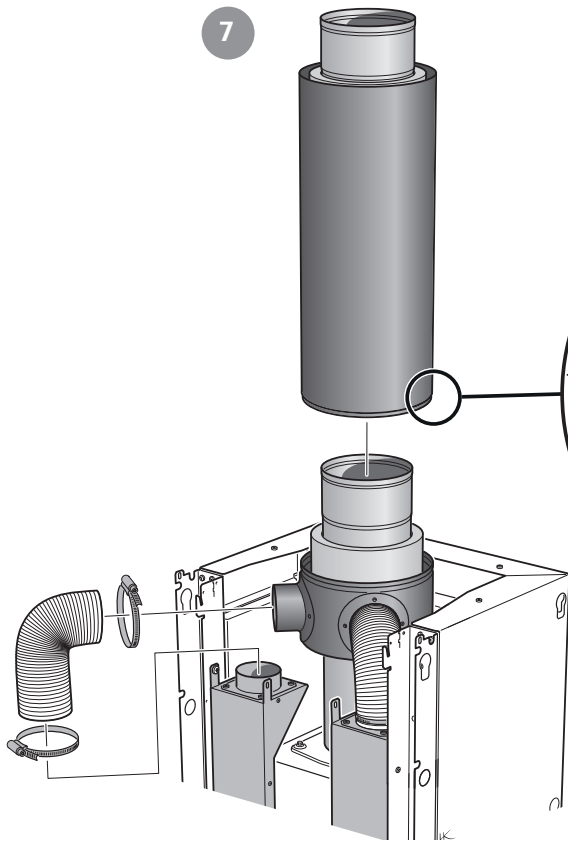

Contura

i50 / i60

Ci50

Ci60

1

2

Ci50	Ci60
x 2 (607 mm)	x 2 (427 mm)
x 2 (230 mm)	x 2 (140 mm)
x 2 (215 mm)	x 2 (130 mm)
x 12 (185 mm)	x 12 (95 mm)

Ci50	Ci60
x 2 (230 mm)	x 2 (140 mm)
x 2 (215 mm)	x 2 (130 mm)