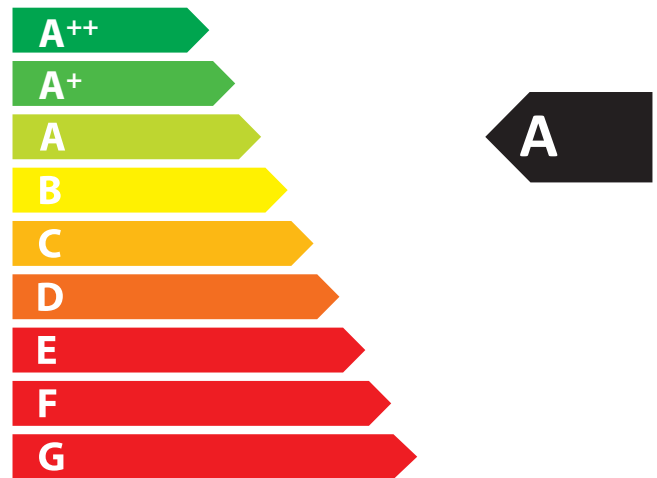

Follow the installation instructions and only use the recommended type of fuel.

ENERG
енергия · ενεργεια

Contura

Contura i7

7,0
kW

ENERGIA · ЕНЕРГИЯ · ΕΝΕΡΓΕΙΑ · ENERGIJA · ENERGY · ENERGIE · ENERGI

2015/1186