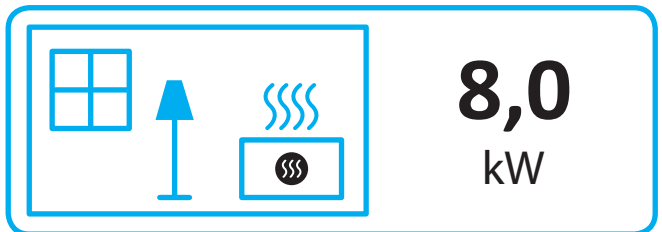

Class A+
Direct heat output 8,0 kW
EEI 107,0
Efficiency 80,0 %

Follow the installation instructions and only
use the recommended type of fuel.

ENERG Y IJA
енергия · ενεργεια IE IA

Contura

Contura i50

ENERGIA · ЕНЕРГИЯ · ΕΝΕΡΓΕΙΑ · ENERGIJA · ENERGY · ENERGIE · ENERGI