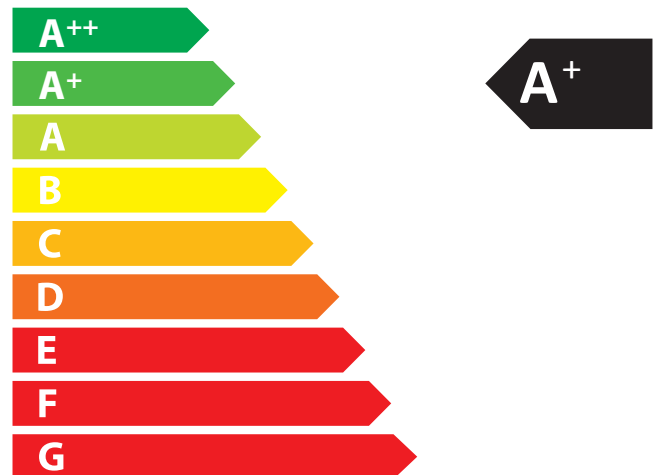

Class A+
Direct heat output 8,0 kW
EEI 107,0
Efficiency 80,0 %

Follow the installation instructions and only
use the recommended type of fuel.

ENERG Y IJA
енергия · ενεργεια IE IA

Contura

Contura i50

ENERGIA · ЕНЕРГИЯ · ΕΝΕΡΓΕΙΑ · ENERGIJA · ENERGY · ENERGIE · ENERGI