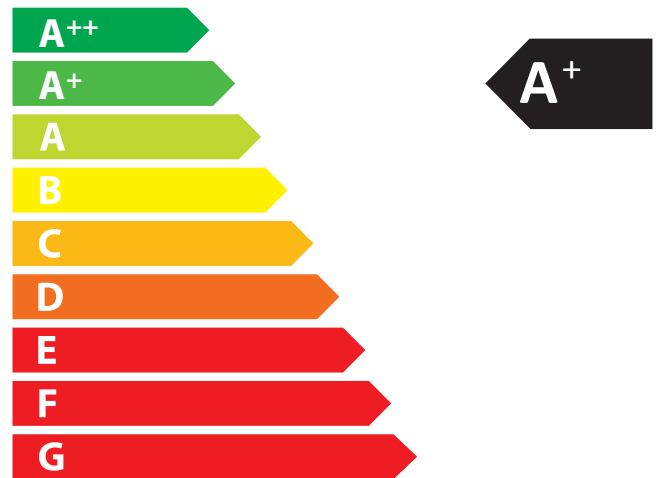

Class A+
Direct heat output 6,0 kW
EEI 115,7
Efficiency 86,0 %

Follow the installation instructions and only
use the recommended type of fuel.

ENERG
енергия · ενεργεια

Contura

Contura 600

6,0
kW

ENERGIA · ЕНЕРГИЯ · ΕΝΕΡΓΕΙΑ · ENERGIJA · ENERGY · ENERGIE · ENERGI