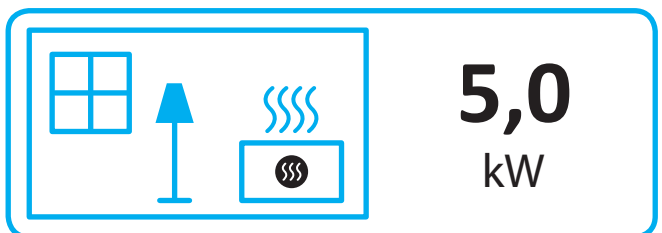

Class A
Direct heat output 5,0 kW
EEI 106,4
Efficiency 79,6 %

Follow the installation instructions and only use the recommended type of fuel.

ENERG Y IJA
енергия · ενεργεια IE IA

Contura

Contura 50

ENERGIA · ЕНЕРГИЯ · ΕΝΕΡΓΕΙΑ · ENERGIJA · ENERGY · ENERGIE · ENERGI