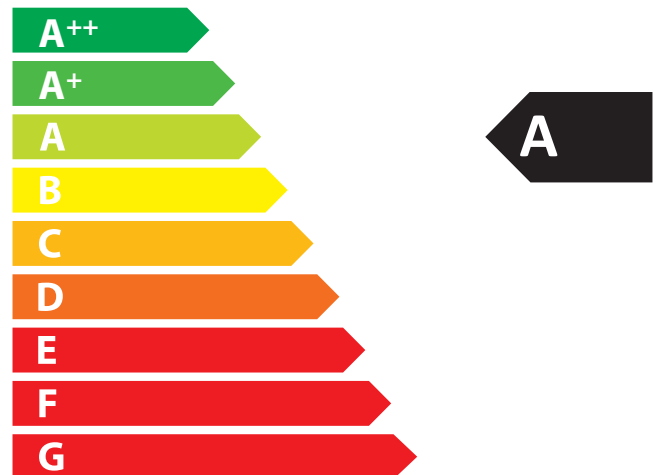

Class A
Direct heat output 5,0 kW
EEI 106,4
Efficiency 79,6 %

Follow the installation instructions and only use the recommended type of fuel.

ENERG Y IJA
енергия · ενεργεια IE IA

Contura

Contura 50

ENERGIA · ЕНЕРГИЯ · ΕΝΕΡΓΕΙΑ · ENERGIJA · ENERGY · ENERGIE · ENERGI