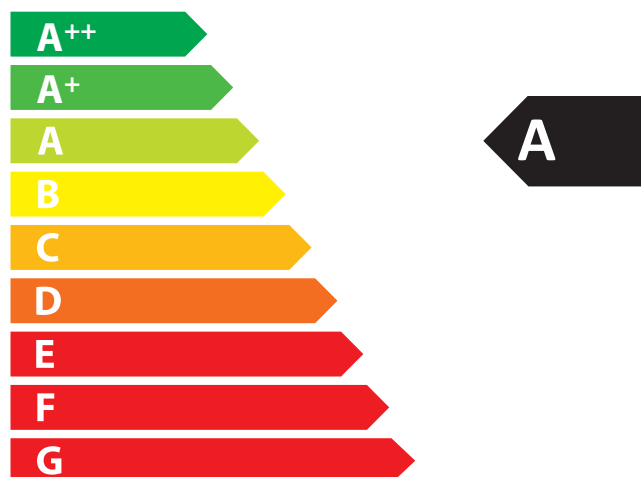

Class A
Direct heat output 7,0 kW
EEI 102,7
Efficiency 77,0 %

Follow the installation instructions and only use the recommended type of fuel.

ENERG Y IJA
енергия · ενεργεια IE IA

Contura

Contura 300

ENERGIA · ЕНЕРГИЯ · ΕΝΕΡΓΕΙΑ · ENERGIJA · ENERGY · ENERGIE · ENERGI