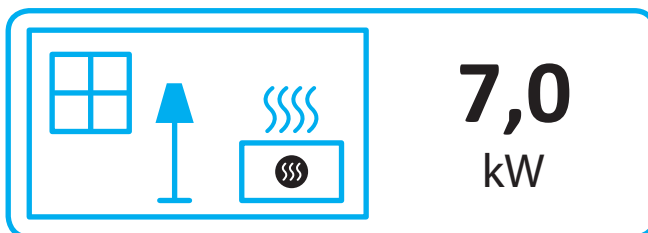

Class A
Direct heat output 7,0 kW
EEI 102,7
Efficiency 77,0 %

Follow the installation instructions and only use the recommended type of fuel.

ENERG Y IJA
енергия · ενεργεια IE IA

Contura

Contura 300

ENERGIA · ЕНЕРГИЯ · ΕΝΕΡΓΕΙΑ · ENERGIJA · ENERGY · ENERGIE · ENERGI