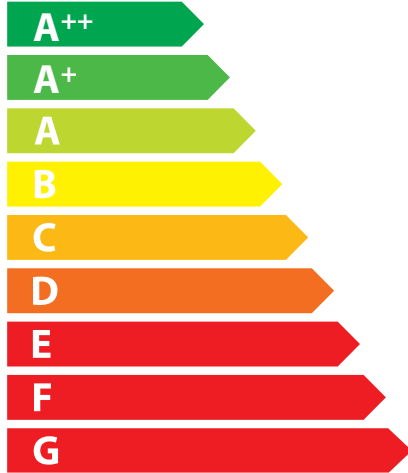

ENERG
енергия · ενέργεια

Contura

i40/i41(A/T/S)

7,0
kW

ENERGIA · ЕНЕРГИЯ · ΕΝΕΡΓΕΙΑ · ENERGIJA · ENERGY · ENERGIE · ENERGI

2015/1186

ENERGY

Contura