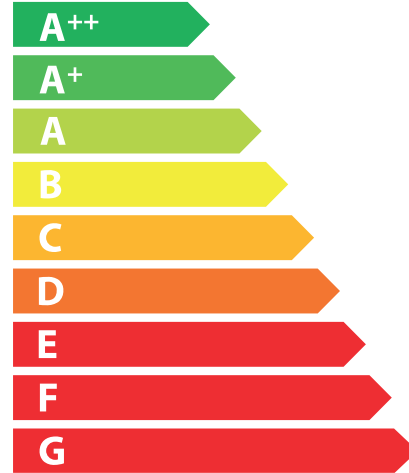

7,0
kW

ENERGIA · ЕНЕРГИЯ · ΕΝΕΡΓΕΙΑ · ENERGIJA · ENERGY · ENERGIE · ENERGI

2015/1186

ENERGY

Contura

i40/i41(A/T/S)