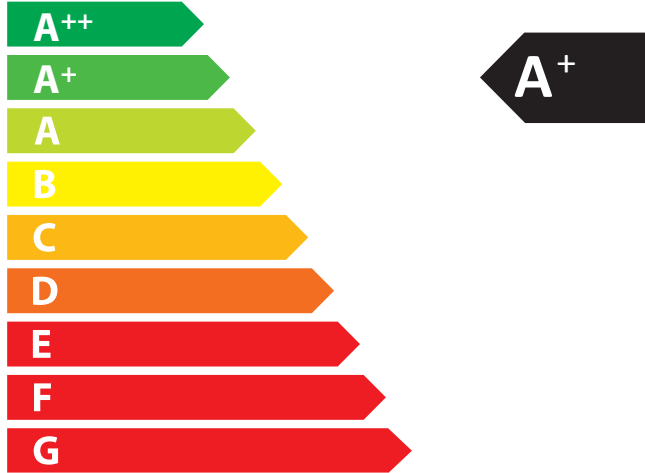

# ENERG

енергия · ενεργεια

Contura

810(W)/820T/856(T/W)  
/870/886/890(T)/896

**5,0**  
kW

ENERGIA · ЕНЕРГИЯ · ΕΝΕΡΓΕΙΑ · ENERGIJA · ENERGY · ENERGIE · ENERGI

2015/1186

# ENERGY

Contura

810(W)/820T/856(T/W)  
/870/886/890(T)/896

**5.0**  
kW

2015/1186