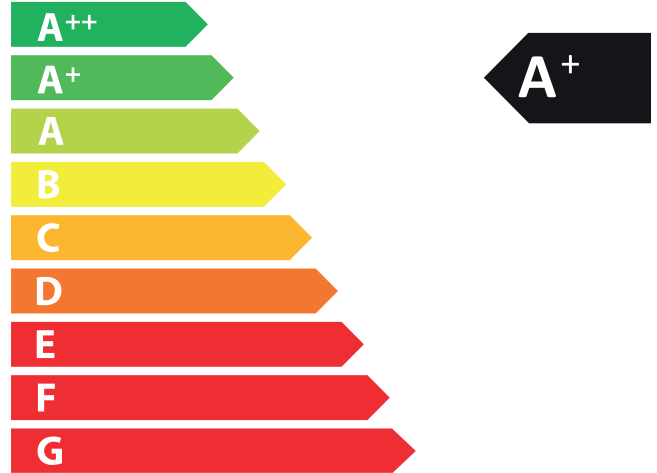

# ENERG

енергия · ενεργεια

Contura

810(W)/820T/856(T/W)  
/870/886/890(T)/896

**5,0**  
kW

ENERGIA · ЕНЕРГИЯ · ΕΝΕΡΓΕΙΑ · ENERGIJA · ENERGY · ENERGIE · ENERGI

2015/1186

# ENERGY

Contura

810(W)/820T/856(T/W)  
/870/886/890(T)/896

**5.0**  
kW

2015/1186