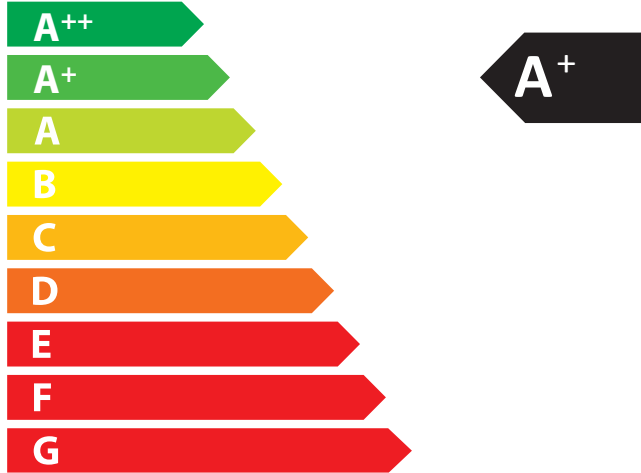

ENERG Y IJA
енергия · ενεργεια IE IA

Contura

710/720T/750(A)/780/
790T/790K

5,0
kW

ENERGIA · ЕНЕРГИЯ · ΕΝΕΡΓΕΙΑ · ENERGIJA · ENERGY · ENERGIE · ENERGI

2015/1186

ENERGY

Contura