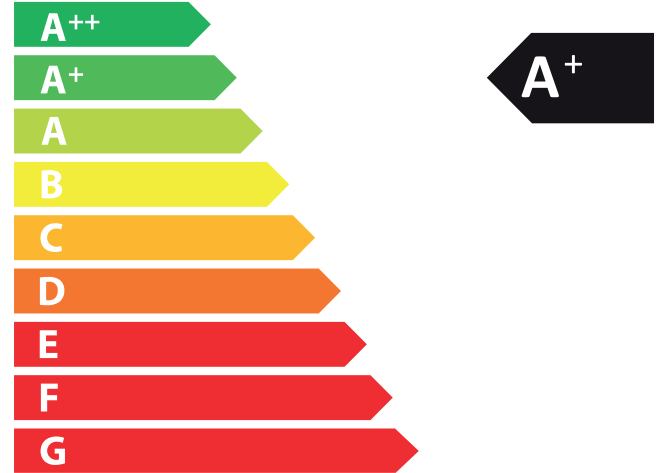

ENERG Y IJA
енергия · ενεργεια IE IA

Contura

710/720T/750(A)/780/
790T/790K

5,0
kW

ENERGIA · ЕНЕРГИЯ · ΕΝΕΡΓΕΙΑ · ENERGIJA · ENERGY · ENERGIE · ENERGI

2015/1186

ENERGY

Contura

710/720T/750(A)/780/
790T/790K

5.0
kW

2015/1186